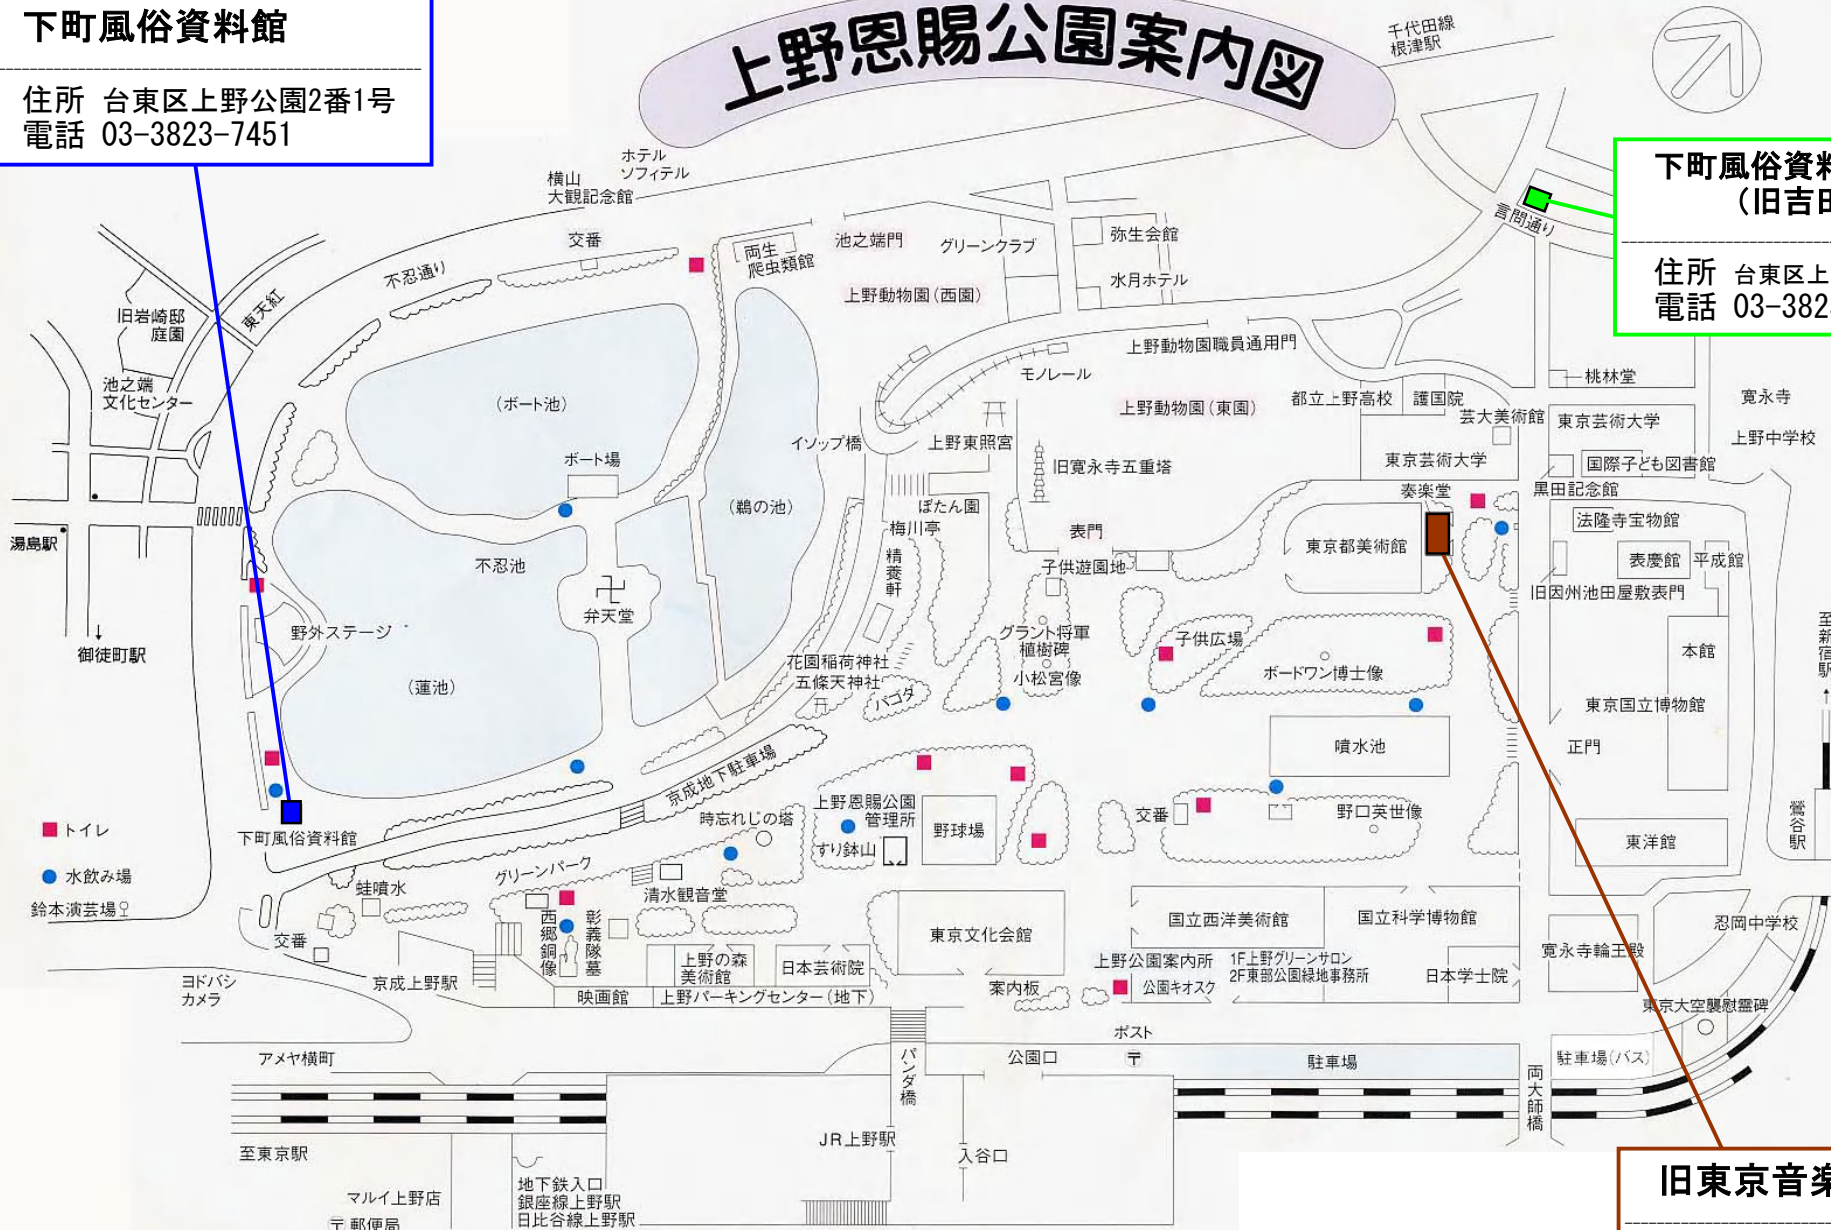

下町風俗資料館

住所 台東区上野公園2番1号
電話 03-3823-7451

上野恩賜公園案内図

下町風俗資料館付設展示場 (旧吉田屋酒店)

住所 台東区上野桜木2丁目10番6号
電話 03-3823-4408

旧東京音楽学校奏楽堂

住所 台東区上野公園8番43号
電話 03-3824-1988