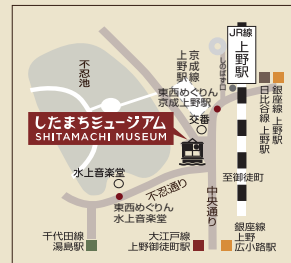

【入館料】 一般：300円 (200円)

小・中・高校生：100円 (50円)

※() 内は 20 名以上の団体料金

※台東区内在学の小・中・高校生および台東区内在住の高校生
相当年齢以下の方は無料

※身体障害者手帳、療育手帳、精神障害者保険福祉手帳、
特定疾患医療受給者証を提示の方とその介護者の方は無料

壁画

浅草

ビッグパレード

加太こうじが描いた

浅草のスターたち

紙芝居作家 加太こうじ氏が浅草の喫茶店ピーターの店
内に描いた幅4メートルの壁画「浅草ビッグパレード」
を展示いたします。

台東区立したまちミュージアム
3階企画展示室

東京都台東区上野公園 2-1 / [TEL] 03 (5846) 8426

<https://www.taitogeibun.net/shitamachi/>

最寄り駅のご案内

- JR・東京メトロ (銀座線・日比谷線) 「上野駅」徒歩5分
- 京成電鉄「京成上野駅」徒歩3分
- 台東区循環バス 東西めぐりん 「水上音楽堂」 「京成上野駅」徒歩2分