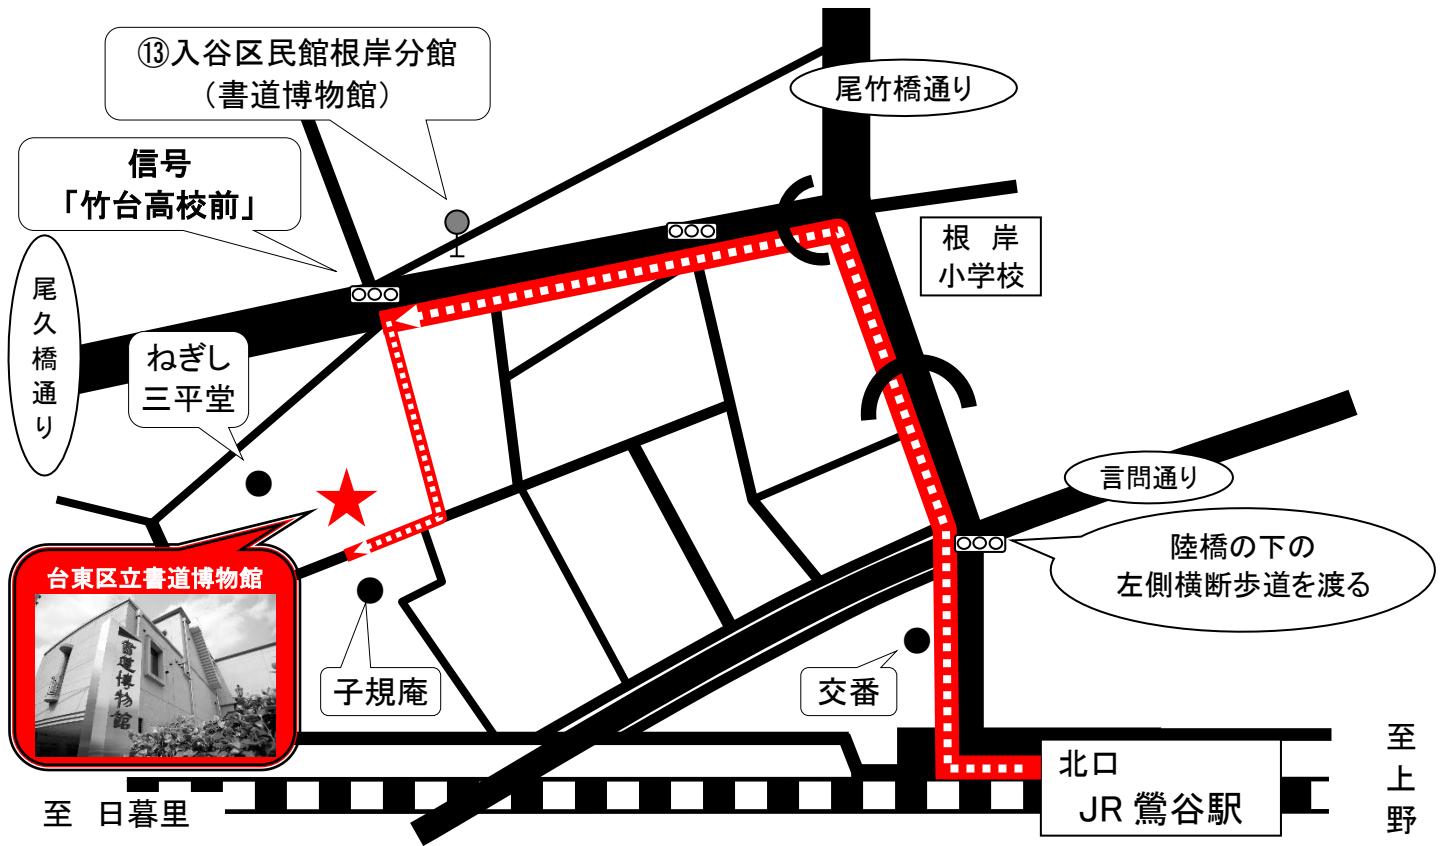

# 台東区立書道博物館 案内図

## 台東区立書道博物館

〒110-0003 台東区根岸2-10-4

TEL 03-3872-2645

- ・ JR 鶯谷駅 (北口) 徒歩5分
- ・ 台東区循環バス「北めぐりん」⑬入谷区民館根岸分館 (書道博物館) 下車 徒歩3分