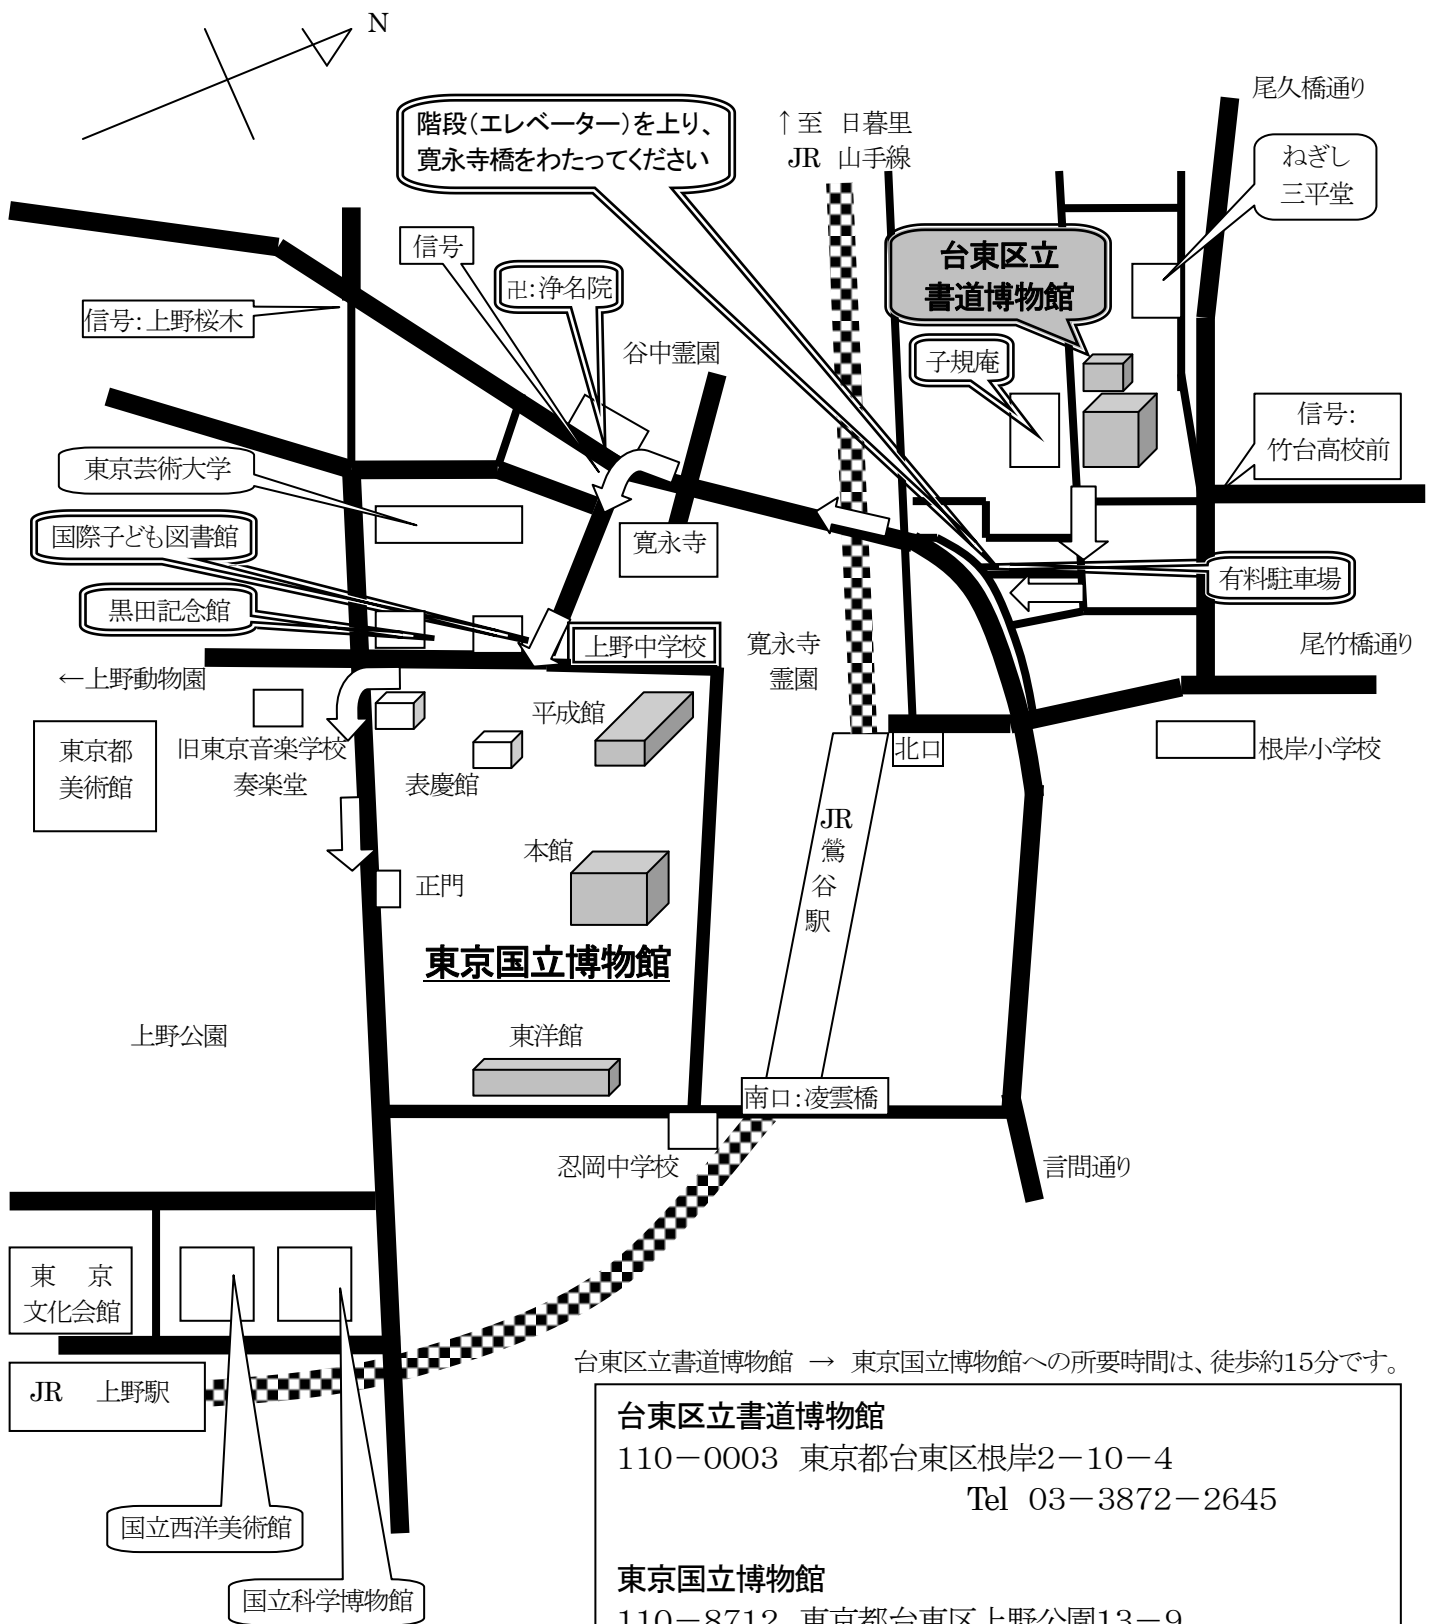

台東区立書道博物館 → 東京国立博物館への案内図

台東区立書道博物館 → 東京国立博物館への所要時間は、徒歩約15分です。

台東区立書道博物館

110-0003 東京都台東区根岸2-10-4

Tel 03-3872-2645

東京国立博物館

110-8712 東京都台東区上野公園13-9

Tel 03-5777-8600(ハローダイヤル)