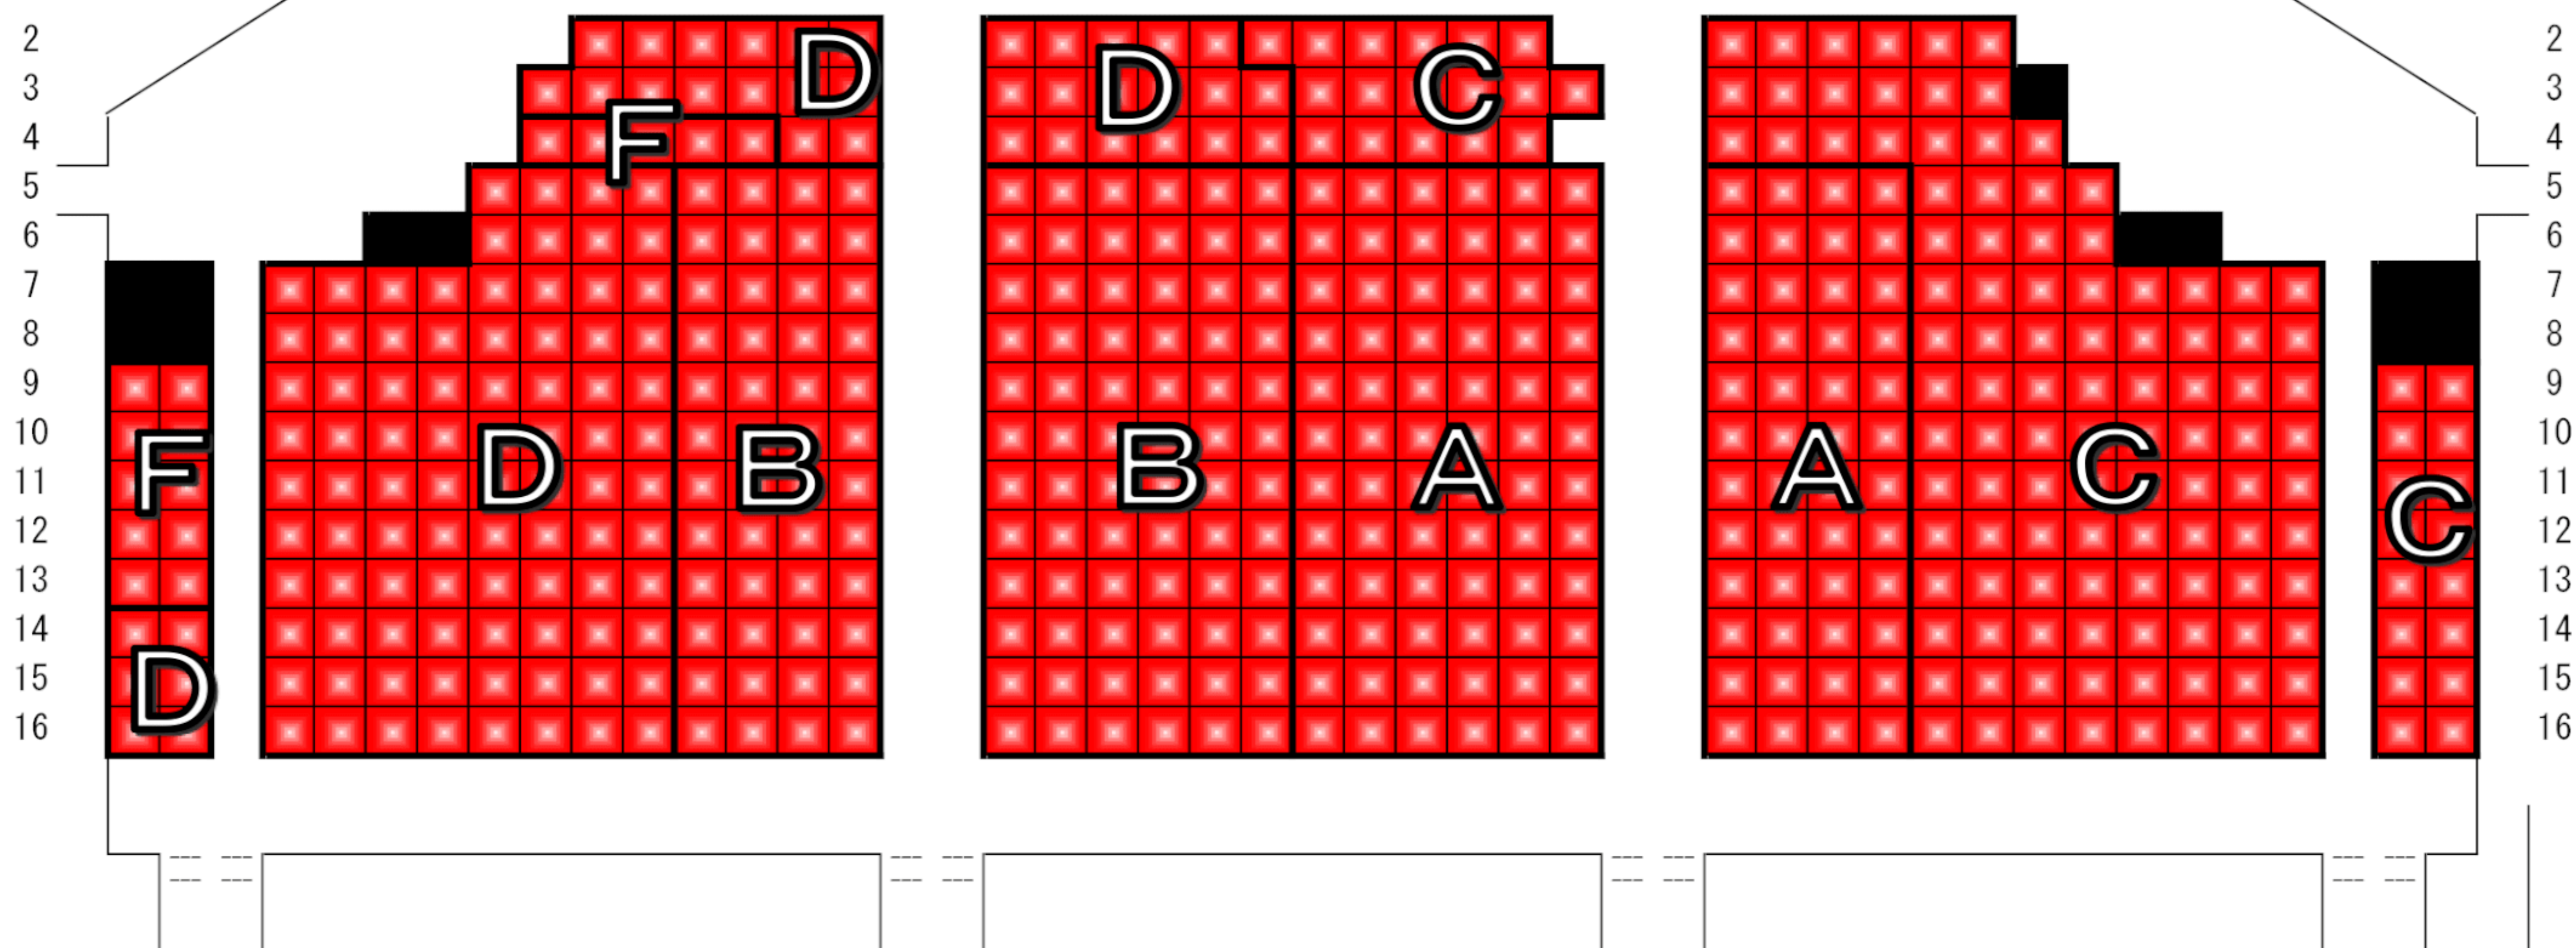

# 雨天時会場:浅草公会堂 座席変更図(ブロック)

## 1階席

舞台

.....S席  
.....A席

## 2階席

## 3階席