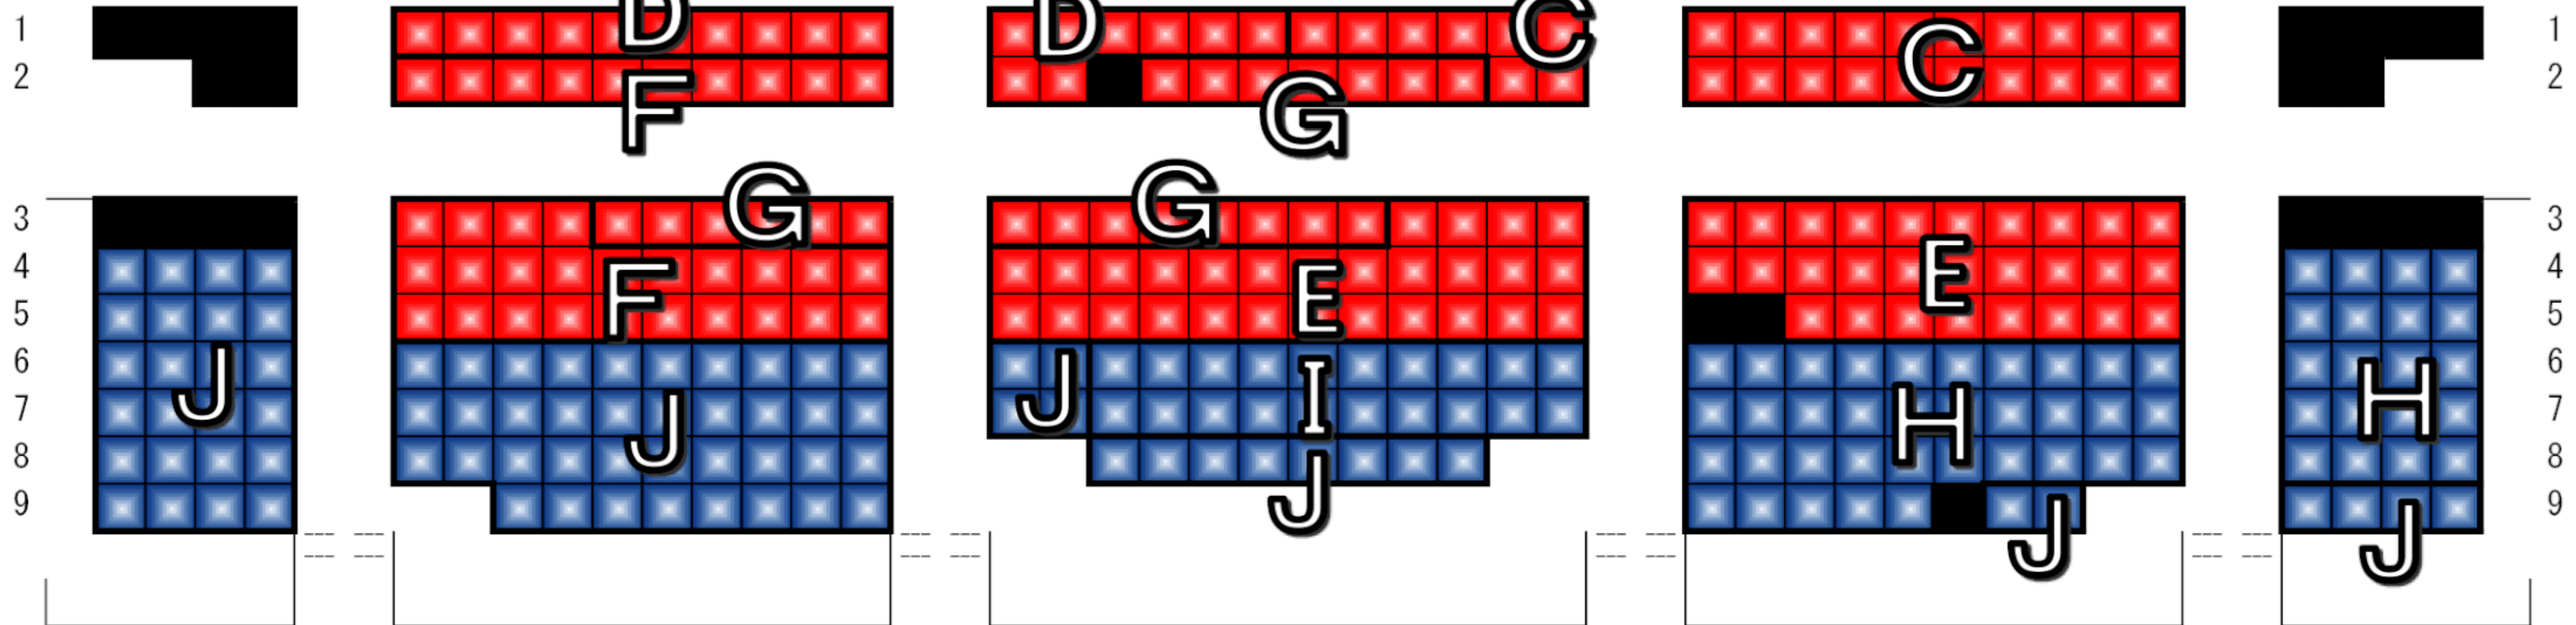

# 雨天時会場:浅草公会堂 座席変更図(ブロック)

## 1階席

舞台

.....S席  
.....A席

## 2階席

## 3階席