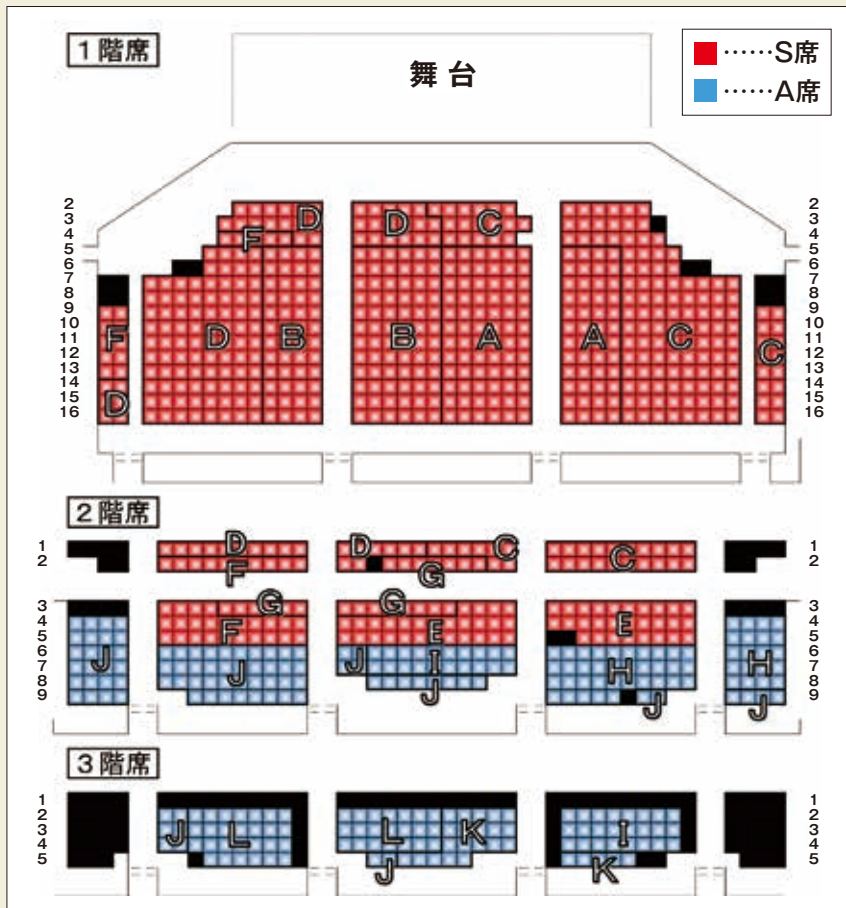

雨天時会場:浅草公会堂 座席図(全席指定)

【雨天時の浅草公会堂座席について】

- S席の方は1階席・2階席前方、A席の方は2階席後方・3階席に振替となります。
 - カンフェティで購入された方
会場変更決定時に限り、午後2時30分より浅草公会堂にて、入場券に記載されたブロック・座席番号に対応した公会堂座席指定券を配布いたします。
※先着順の配布ではございませんのでご注意ください。
 - カンフェティ以外で入場券を購入された方
購入時に公会堂座席指定券をお付けております。雨天時は引き換えの必要はありません。
 - 浅草寺境内の会場にて連番のお席でも、浅草公会堂では横並びにならない、あるいは通路を挟んだお席となる場合がございます。予めご了承ください。
- ※各会場の座席番号及び雨天時における座席詳細につきましては、台東区芸術文化財団ホームページ(<https://www.taitocity.net/zaidan/>)をご覧ください。