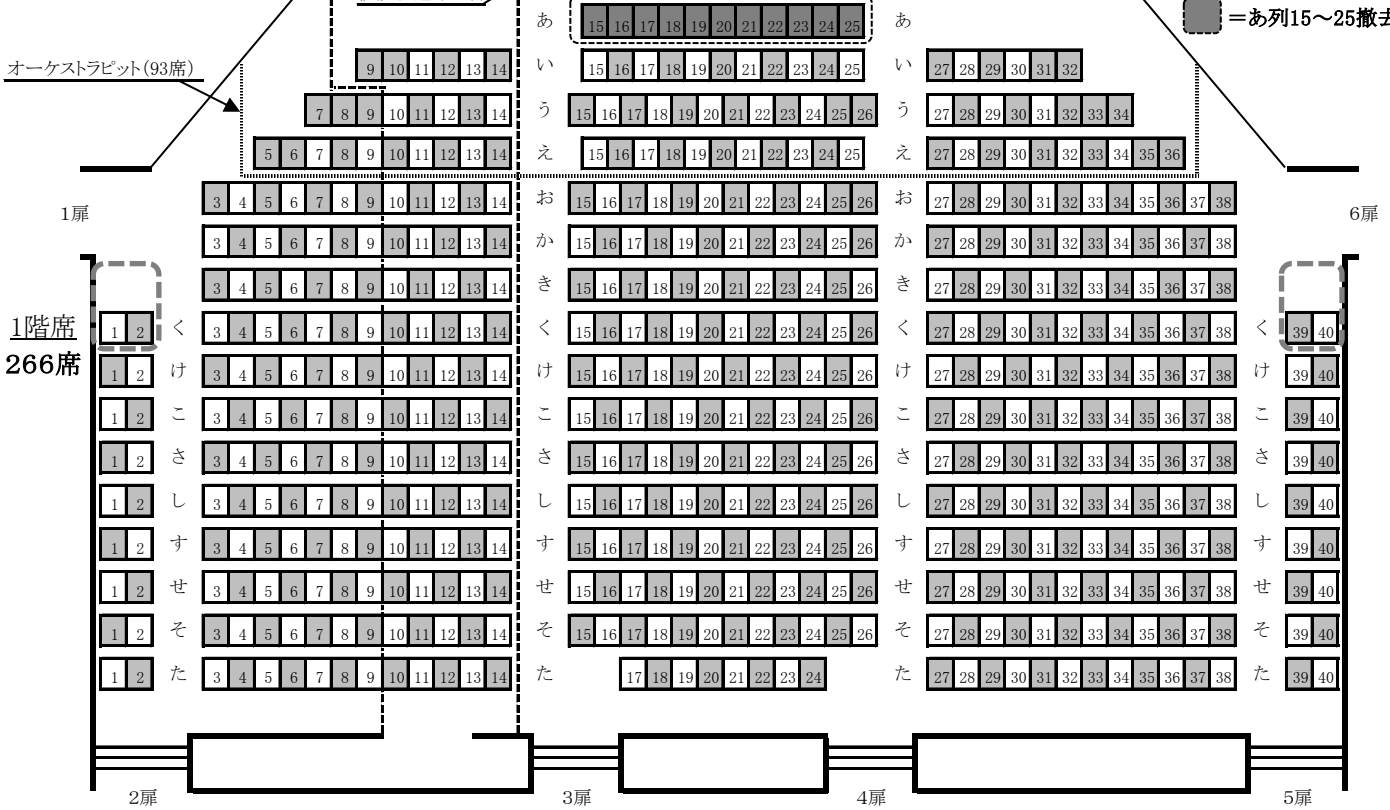

浅草公会堂 SD座席表

舞 台 《全1082席》

- = 販売席
- = 使用不可席
- = 車いすスペース
- = あ列15~25撤去済み

合計 529席

オーケストラピット(93席)

仮設花道(76席)

(1階557席)

2階席 168席

(2階336席)

3階席 95席

(3階189席)