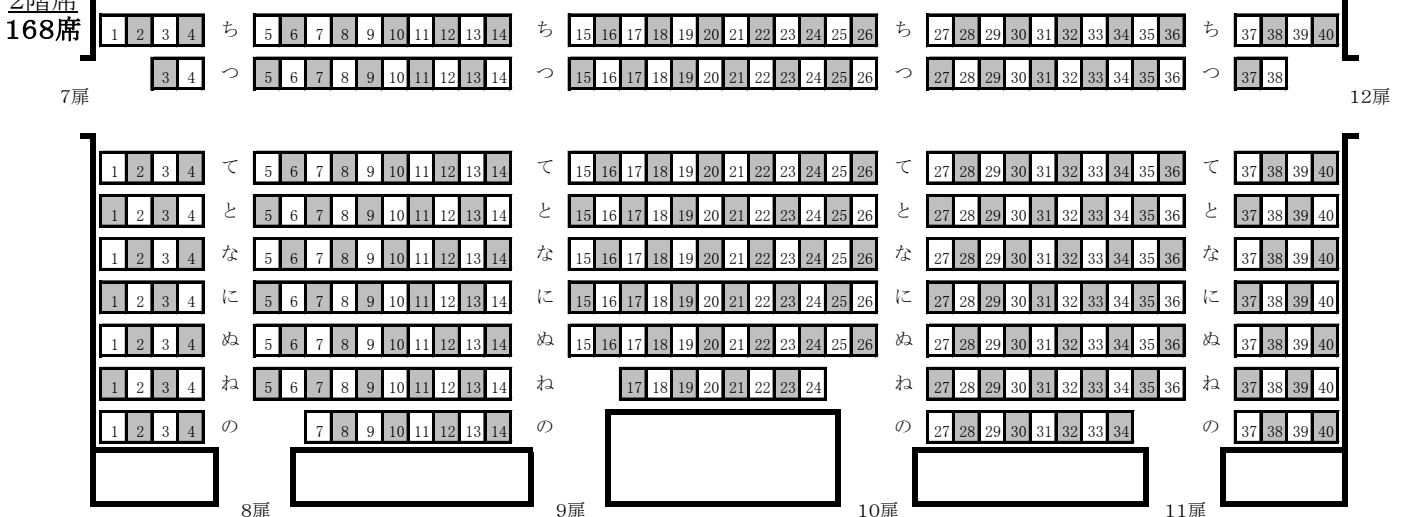

浅草公会堂 SD座席表

舞 台 《全1082席》

- = 販売席
- = 使用不可席
- = 車いすスペース
- = あ列15~25撤去済み

合計 529席

オーケストラピット(93席)

仮設花道(76席)

(1階557席)

2階席 168席

(2階336席)

3階席 95席

(3階189席)