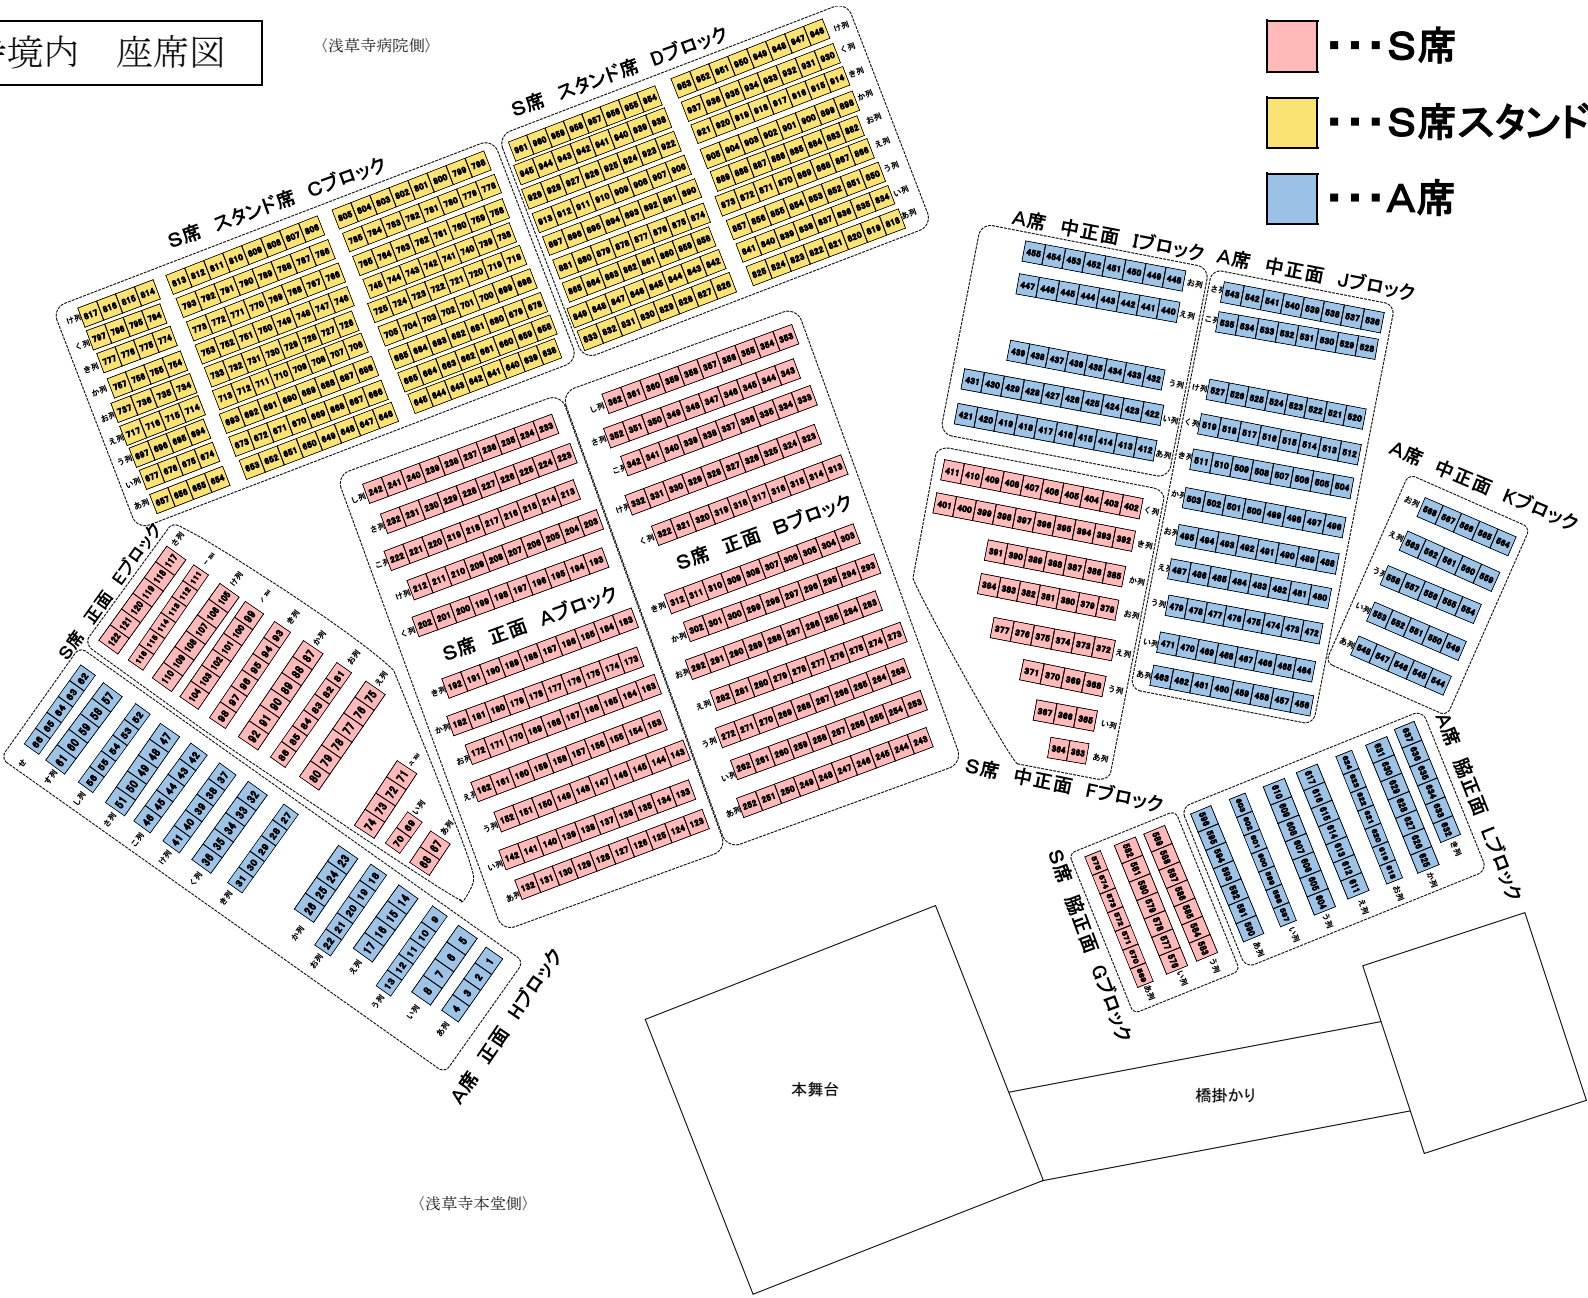

浅草寺境内 座席図

(浅草寺病院側)

- ...S席
- ...S席スタンド席
- ...A席

ご入場口
はとバス駐車場側

(浅草寺本堂側)