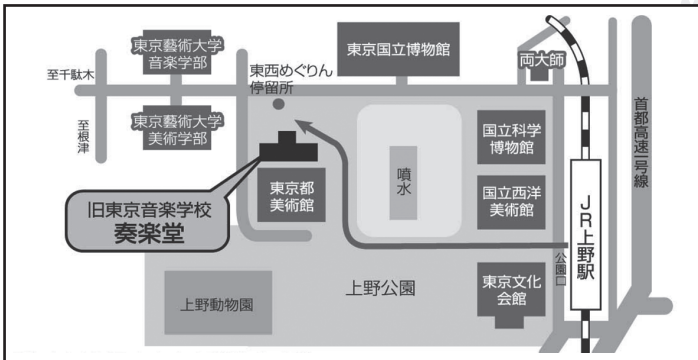

中能島 欣一 作曲

山本 邦山 作曲

尺八 I

尺八 II

欧龍飛
野坂 達也
樋口 真優花
高崎 文壽

三絃

篠原 彩花
川本 紗弥羽

※出演者に変更が生じる場合があります。

旧東京音楽学校奏楽堂までの案内図

・JR上野駅(公園口)より 徒歩10分
・東西めぐりん(上野公園経由) 旧東京音楽学校奏楽堂 下車すぐ

雷門通り
そば處

産張屋

本店
TEL (3845) 4500

支店
TEL (3841) 8780

<https://g615000.gorp.jp/>

東京・浅草 犬印鞆製作所